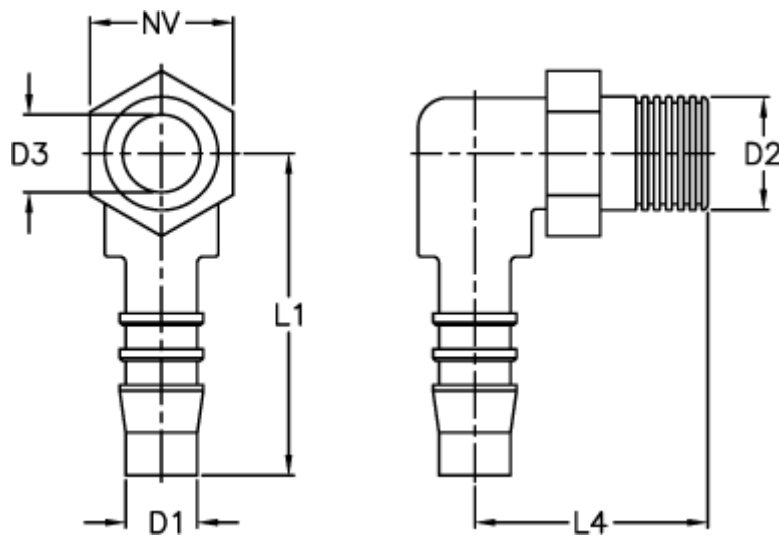

Varenummer: 027308919012

Beskrivelse: Norma slangestuds WES 12 / 3/8 NPT

Mål

D1 = 12

D2 = 3/8 NPT

D3 = 8.6

L1 = 40.5

L4 = 31.0